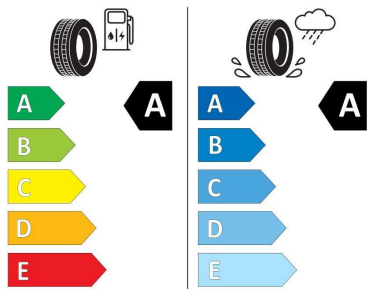

Pneu štítky

Tovární pneu štítek :

Pozice: all/front

eprelUrl: <https://eprel.ec.europa.eu/qr/411626>

MICHELIN 683181

275/45R20 110 V XL C1

2020/740